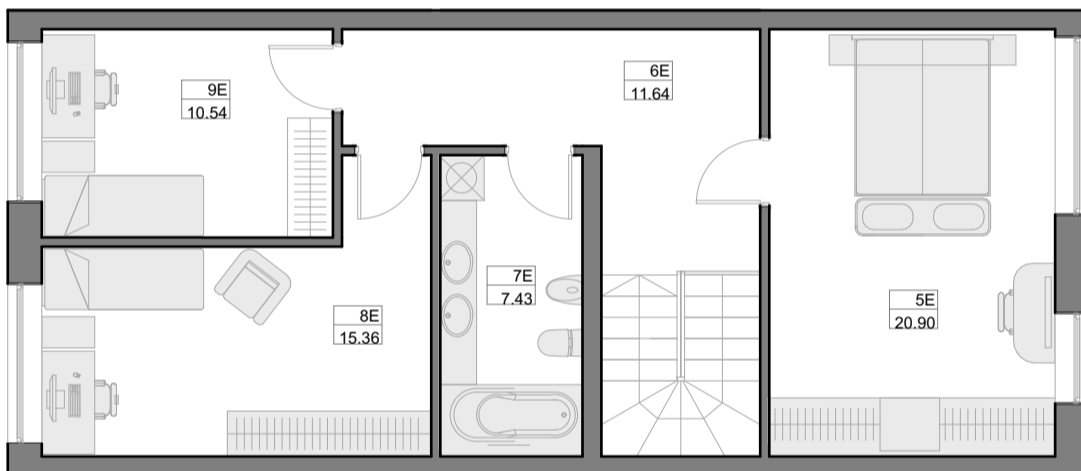

I AUKŠTAS

Š

PATALPŲ EKSPLIKACIJA

Nr.	Patalpos pavadinimas	Plotas m ²
1E	Koridorius	12.32
2E	Virtuvė	11.48
3E	San. mazgas	2.62
4E	Svetainė/valgomasis	24.48
Viso 1a.:		50.90

II AUKŠTAS

Š

PATALPŲ EKSPLIKACIJA

Nr.	Patalpos pavadinimas	Plotas m ²
5E	Miegamasis	20.90
6E	Koridorius	11.64
7E	San. mazgas	7.43
8E	Kambarys	15.36
9E	Kambarys	10.54
Viso 2a.:		65.87

III AUKŠTAS

Š

PATALPŲ EKSPLIKACIJA

Nr.	Patalpos pavadinimas	Plotas m ²
10E	Palėpė	22.69