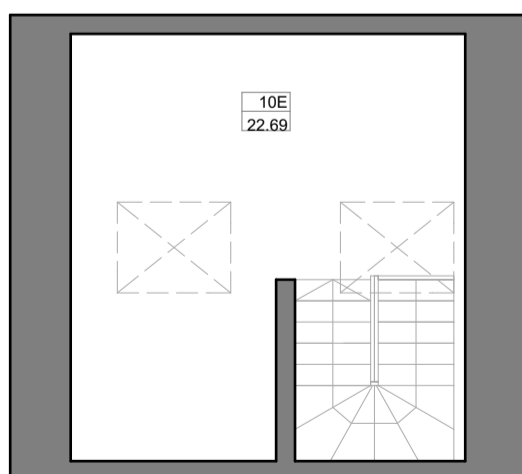

I AUKŠTAS

Š

PATALPŲ EKSPLIKACIJA

Nr.	Patalpos pavadinimas	Plotas m ²
1E	Koridorius	12.32
2E	Virtuvė	11.48
3E	San. mazgas	2.62
4E	Svetainė/valgomasis	24.48
Viso 1a.:		50.90

II AUKŠTAS

Š

PATALPŲ EKSPLIKACIJA

Nr.	Patalpos pavadinimas	Plotas m ²
5E	Miegamasis	20.90
6E	Koridorius	11.64
7E	San. mazgas	7.43
8E	Kambarys	15.36
9E	Kambarys	10.54
Viso 2a.:		65.87

III AUKŠTAS

Š

PATALPŲ EKSPLIKACIJA

Nr.	Patalpos pavadinimas	Plotas m ²
10E	Palėpė	22.69