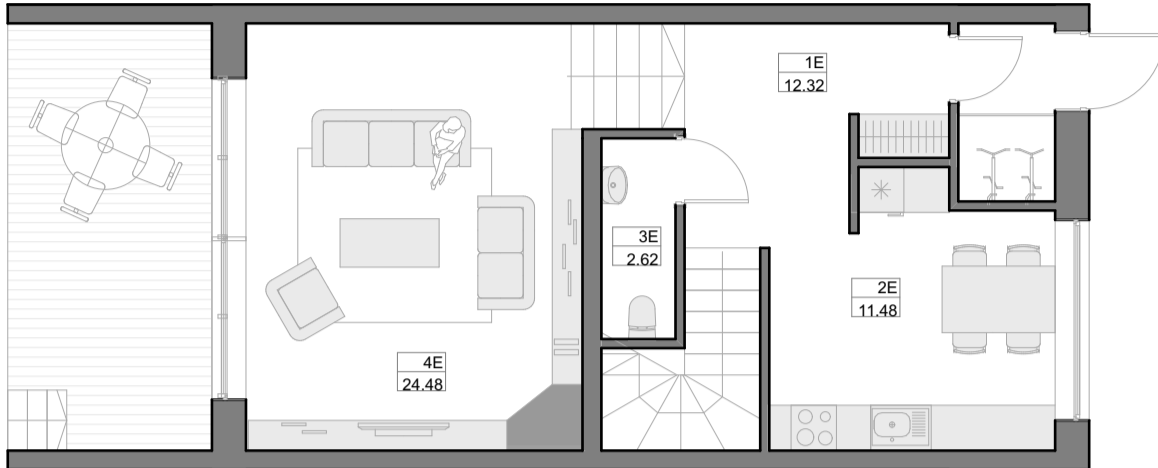

I AUKŠTAS

Š

PATALPŲ EKSPLIKACIJA

Nr.	Patalpos pavadinimas	Plotas m ²
1E	Koridorius	12.32
2E	Virtuvė	11.48
3E	San. mazgas	2.62
4E	Svetainė/valgomasis	24.48
Viso 1a.:		50.90

II AUKŠTAS

Š

PATALPŲ EKSPLIKACIJA

Nr.	Patalpos pavadinimas	Plotas m ²
5E	Miegamasis	20.90
6E	Koridorius	11.64
7E	San. mazgas	7.43
8E	Kambarys	15.36
9E	Kambarys	10.54
Viso 2a.:		65.87

III AUKŠTAS

Š

PATALPŲ EKSPLIKACIJA

Nr.	Patalpos pavadinimas	Plotas m ²
10E	Palėpė	22.69