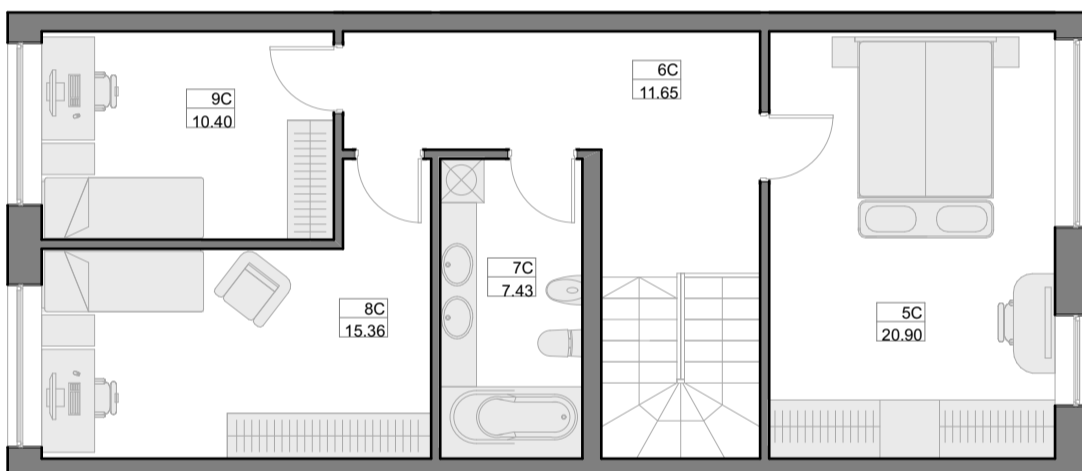

I AUKŠTAS

Š

PATALPŲ EKSPLIKACIJA

Nr.	Patalpos pavadinimas	Plotas m ²
1C	Koridorius	12.04
2C	Virtuvė	11.48
3C	San. mazgas	2.62
4C	Svetainė	24.48
Viso 1a.:		50.62

II AUKŠTAS

Š

PATALPŲ EKSPLIKACIJA

Nr.	Patalpos pavadinimas	Plotas m ²
5C	Miegamasis	20.90
6C	Koridorius	11.65
7C	San. mazgas	7.43
8C	Kambarys	15.36
9C	Kambarys	10.40
Viso 2a.:		65.74

III AUKŠTAS

Š

PATALPŲ EKSPLIKACIJA

Nr.	Patalpos pavadinimas	Plotas m ²
10C	Palėpė	22.69