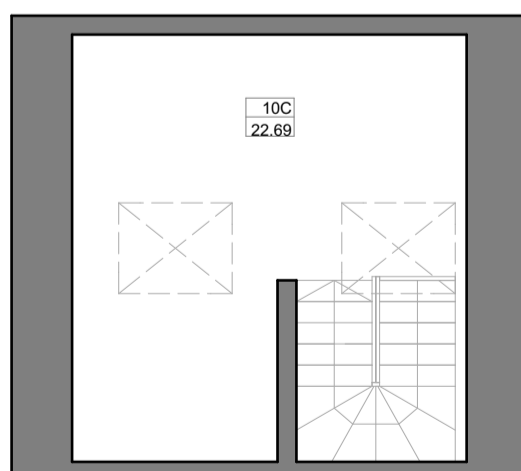

I AUKŠTAS

Š

PATALPŲ EKSPLIKACIJA

Nr.	Patalpos pavadinimas	Plotas m ²
1C	Koridorius	12.04
2C	Virtuvė	11.48
3C	San. mazgas	2.62
4C	Svetainė	24.48
Viso 1a.:		50.62

II AUKŠTAS

Š

PATALPŲ EKSPLIKACIJA

Nr.	Patalpos pavadinimas	Plotas m ²
5C	Miegamasis	20.90
6C	Koridorius	11.65
7C	San. mazgas	7.43
8C	Kambarys	15.36
9C	Kambarys	10.40
Viso 2a.:		65.74

III AUKŠTAS

Š

PATALPŲ EKSPLIKACIJA

Nr.	Patalpos pavadinimas	Plotas m ²
10C	Palėpė	22.69