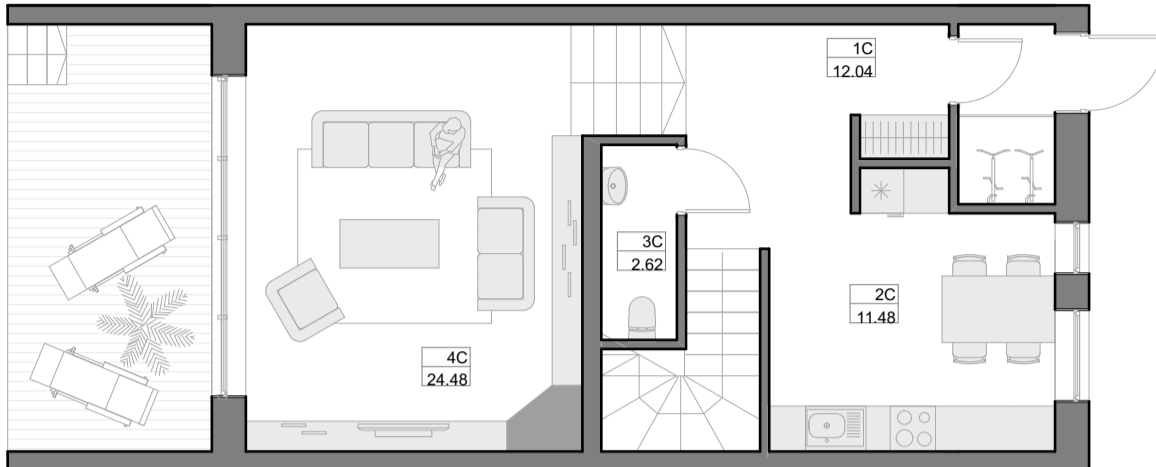

I AUKŠTAS

Š

PATALPŲ EKSPLIKACIJA

Nr.	Patalpos pavadinimas	Plotas m ²
1C	Koridorius	12.04
2C	Virtuvė	11.48
3C	San. mazgas	2.62
4C	Svetainė	24.48
Viso 1a.:		50.62

II AUKŠTAS

Š

PATALPŲ EKSPLIKACIJA

Nr.	Patalpos pavadinimas	Plotas m ²
5C	Miegamasis	20.90
6C	Koridorius	11.65
7C	San. mazgas	7.43
8C	Kambarys	15.36
9C	Kambarys	10.40
Viso 2a.:		65.74

III AUKŠTAS

Š

PATALPŲ EKSPLIKACIJA

Nr.	Patalpos pavadinimas	Plotas m ²
10C	Palėpė	22.69