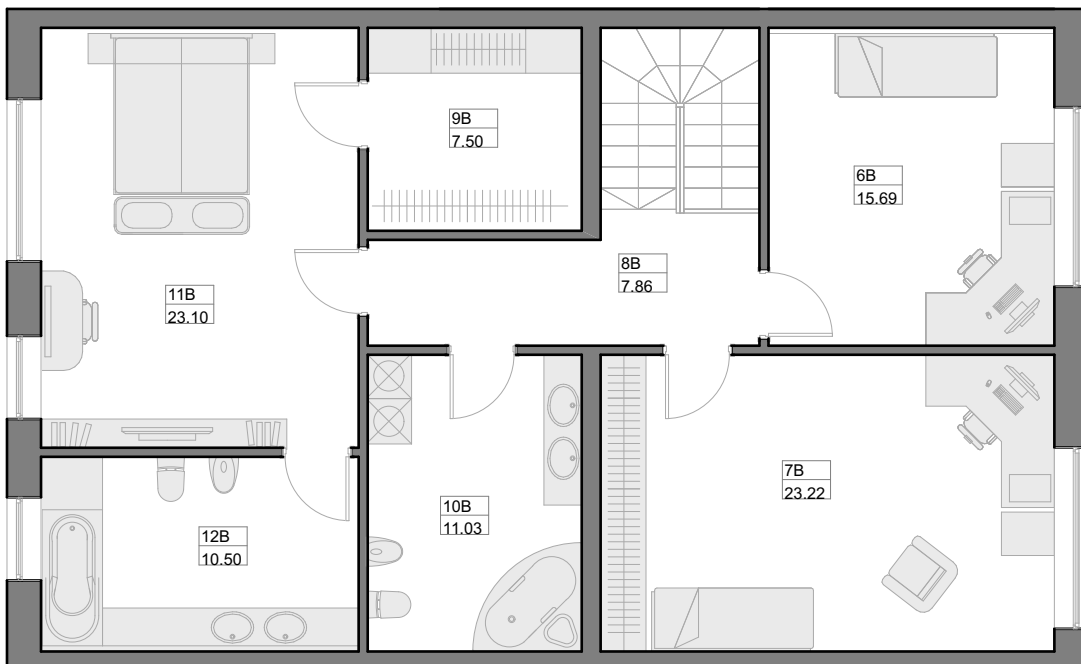

II AUKŠTAS

Š

PATALPŪ EKSPĻIKACIJA

Nr.	Patalpos pavadinimas	Plotas m²
6B	Kambarys	15.69
7B	Kambarys	23.22
8B	Koridorius	7.86
9B	Rūbinē	7.50
10B	San. mazgas	11.03
11B	Miegamasis	23.10
12B	San. mazgas	10.50
Viso 2a.:		98.60