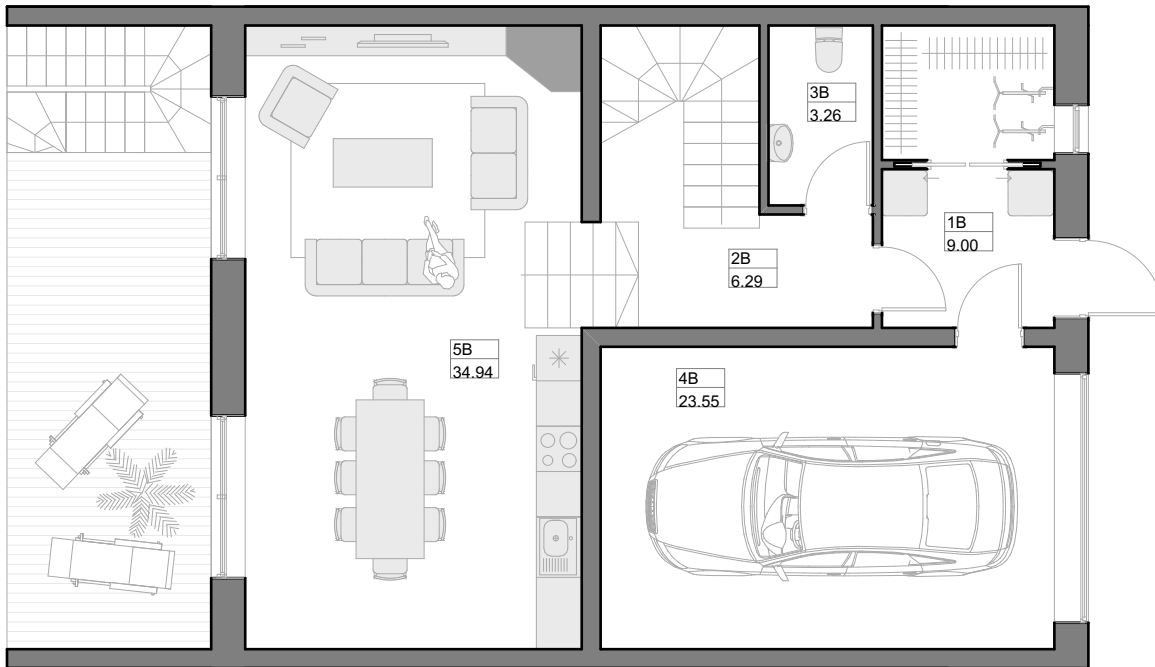

I AUKŠTAS

Š

PATALPŪ EKSPĻIKACIJA

Nr.	Patalpos pavadinimas	Plotas m²
1B	Tamburas	9.00
2B	Koridorius	6.29
3B	San. mazgas	3.26
4B	Garažas	23.55
5B	Svetainē/virtuvē/valgomasis	34.94
Viso 1a.:		77.04