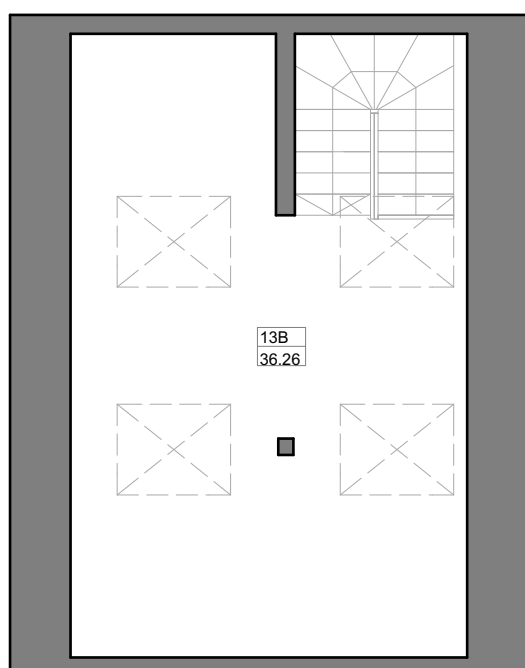

III AUKŠTAS

Š

PATALPŪ EKSPĻIKACIJA

Nr.	Patalpos pavadinimas	Plotas m²
13B	Palēpē	36.26