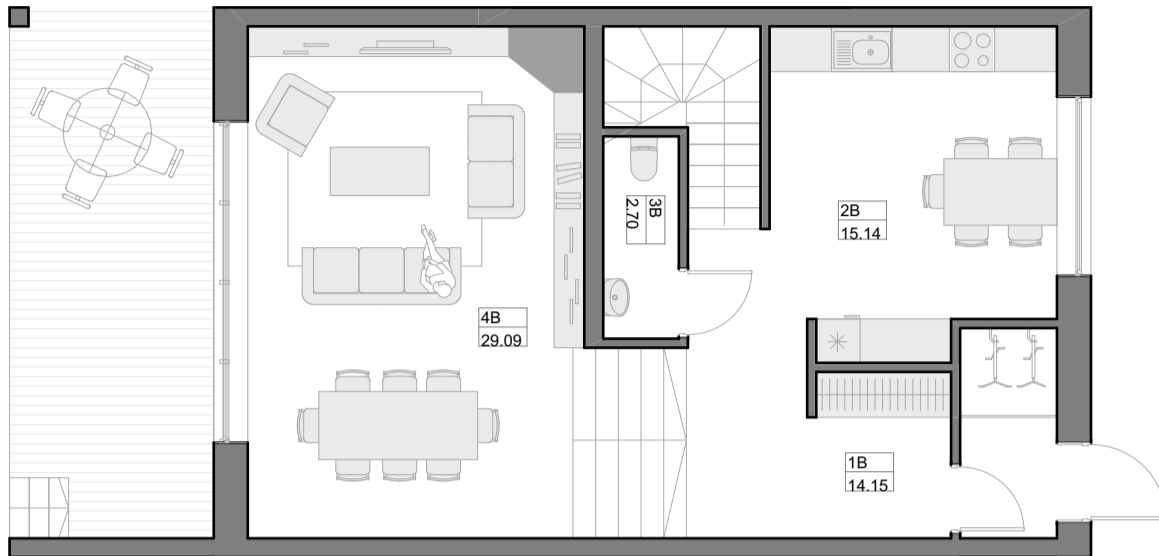

I AUKŠTAS

Š

PATALPŪ EKSPLIKACIJA

Nr.	Patalpos pavadinimas	Plotas m ²
1B	Koridorius	14.15
2B	Virtuvē	15.14
3B	San. mazgas	2.70
4B	Svetainė/valgomasis	29.09
Viso 1a.:		61.08

II AUKŠTAS

Š

PATALPŪ EKSPLIKACIJA

Nr.	Patalpos pavadinimas	Plotas m ²
5B	Darbo kambarys	13.72
6B	Kambarys	11.06
7B	Koridorius	12.38
8B	San. mazgas	8.30
9B	Rūbinē	8.30
10B	Miegamasis	26.71
Viso 2a.:		80.47

III AUKŠTAS

Š

PATALPŪ EKSPLIKACIJA

Nr.	Patalpos pavadinimas	Plotas m ²
11B	Palēpē	28.74