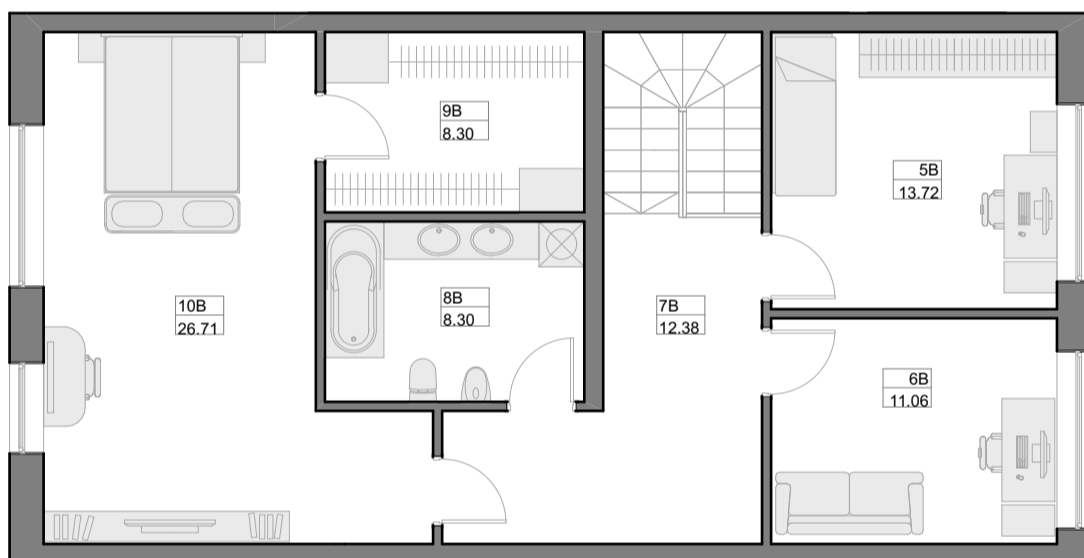

I AUKŠTAS

Š

PATALPŪ EKSPLIKACIJA

Nr.	Patalpos pavadinimas	Plotas m ²
1B	Koridorius	14.15
2B	Virtuvē	15.14
3B	San. mazgas	2.70
4B	Svetainė/valgomasis	29.09
Viso 1a.:		61.08

II AUKŠTAS

Š

PATALPŪ EKSPLIKACIJA

Nr.	Patalpos pavadinimas	Plotas m ²
5B	Darbo kambarys	13.72
6B	Kambarys	11.06
7B	Koridorius	12.38
8B	San. mazgas	8.30
9B	Rūbinē	8.30
10B	Miegamasis	26.71
Viso 2a.:		80.47

III AUKŠTAS

Š

PATALPŪ EKSPLIKACIJA

Nr.	Patalpos pavadinimas	Plotas m ²
11B	Palēpē	28.74