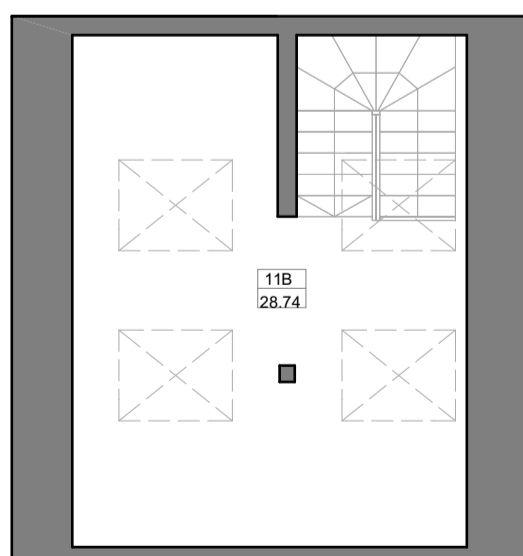

I AUKŠTAS

Š

PATALPŪ EKSPLIKACIJA

Nr.	Patalpos pavadinimas	Plotas m ²
1B	Koridorius	14.15
2B	Virtuvē	15.14
3B	San. mazgas	2.70
4B	Svetainė/valgomasis	29.09
Viso 1a.:		61.08

II AUKŠTAS

Š

PATALPŪ EKSPLIKACIJA

Nr.	Patalpos pavadinimas	Plotas m ²
5B	Darbo kambarys	13.72
6B	Kambarys	11.06
7B	Koridorius	12.38
8B	San. mazgas	8.30
9B	Rūbinē	8.30
10B	Miegamasis	26.71
Viso 2a.:		80.47

III AUKŠTAS

Š

PATALPŪ EKSPLIKACIJA

Nr.	Patalpos pavadinimas	Plotas m ²
11B	Palēpē	28.74