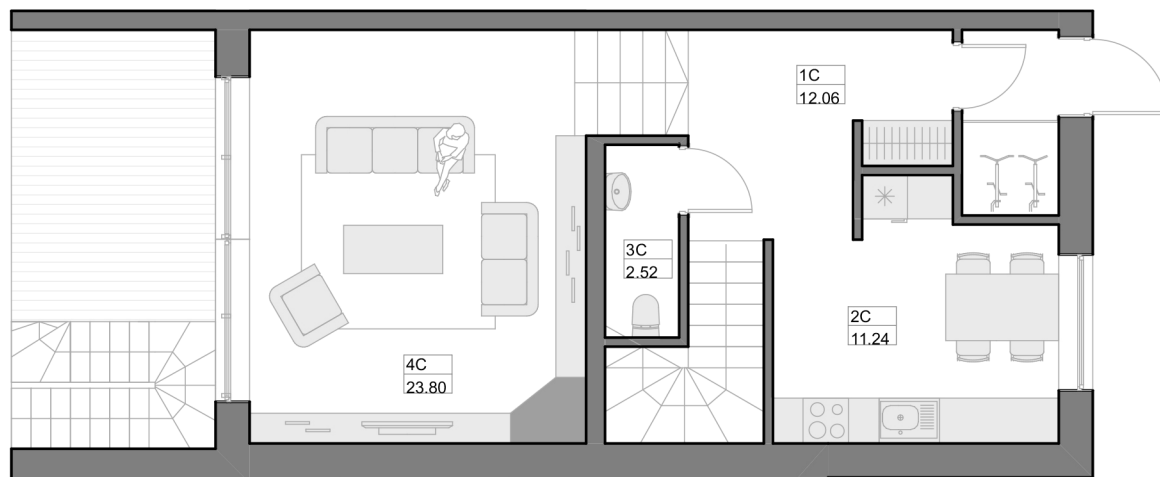

### PATALPŪ EKSPLIKACIJA

Nr.	Patalpos pavadinimas	Plotas m <sup>2</sup>
1C	Koridorius	12.04
2C	Virtuvē	11.24
3C	San. mazgas	2.52
4C	Svetainē	23.80
Viso 1a.:		49.60

### PATALPŪ EKSPLIKACIJA

Nr.	Patalpos pavadinimas	Plotas m <sup>2</sup>
5C	Kambarys	20.50
6C	Koridorius	8.58
7C	San. mazgas	7.43
8C	Rūbinē	5.67
9C	Miegamasis	21.57
Viso 2a.:		63.75

### PATALPŪ EKSPLIKACIJA

Nr.	Patalpos pavadinimas	Plotas m <sup>2</sup>
10C	Palēpē	22.15