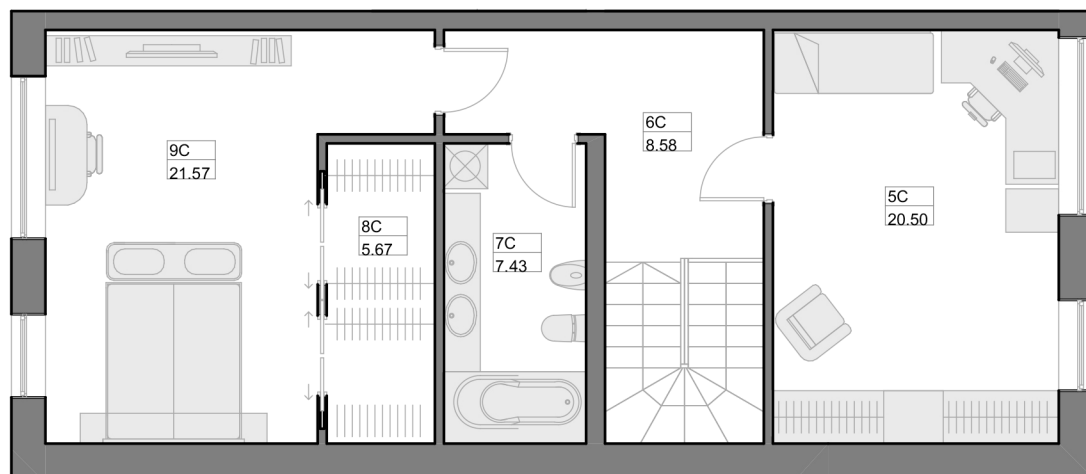

### PATALPŪ EKSPLIKACIJA

Nr.	Patalpos pavadinimas	Plotas m <sup>2</sup>
1C	Koridorius	12.04
2C	Virtuvē	11.24
3C	San. mazgas	2.52
4C	Svetainē	23.80
Viso 1a.:		49.60

### PATALPŪ EKSPLIKACIJA

Nr.	Patalpos pavadinimas	Plotas m <sup>2</sup>
5C	Kambarys	20.50
6C	Koridorius	8.58
7C	San. mazgas	7.43
8C	Rūbinē	5.67
9C	Miegamasis	21.57
Viso 2a.:		63.75

### PATALPŪ EKSPLIKACIJA

Nr.	Patalpos pavadinimas	Plotas m <sup>2</sup>
10C	Palēpē	22.15