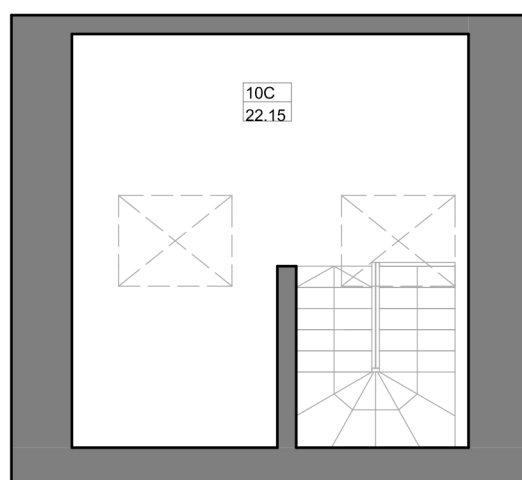

### PATALPŪ EKSPLIKACIJA

Nr.	Patalpos pavadinimas	Plotas m <sup>2</sup>
1C	Koridorius	12.04
2C	Virtuvē	11.24
3C	San. mazgas	2.52
4C	Svetainē	23.80
Viso 1a.:		49.60

### PATALPŪ EKSPLIKACIJA

Nr.	Patalpos pavadinimas	Plotas m <sup>2</sup>
5C	Kambarys	20.50
6C	Koridorius	8.58
7C	San. mazgas	7.43
8C	Rūbinē	5.67
9C	Miegamasis	21.57
Viso 2a.:		63.75

### PATALPŪ EKSPLIKACIJA

Nr.	Patalpos pavadinimas	Plotas m <sup>2</sup>
10C	Palēpē	22.15