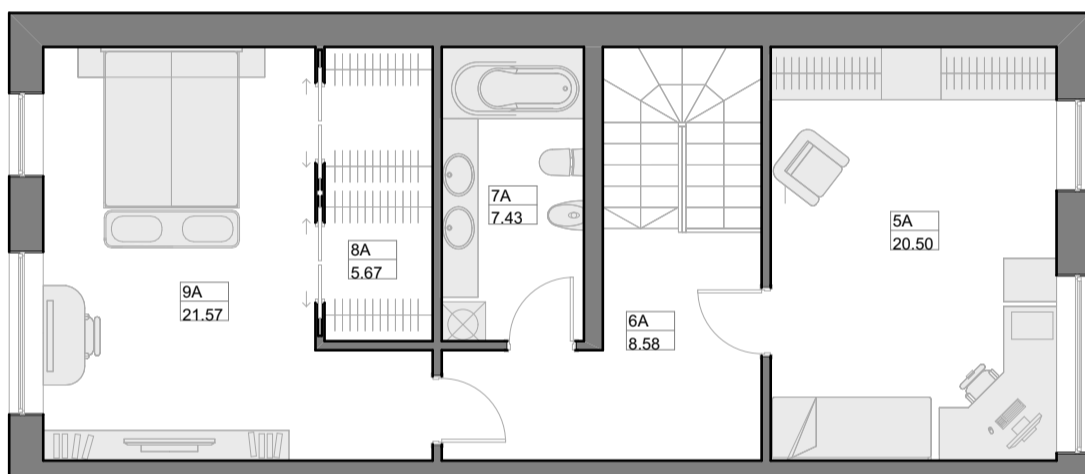

I AUKŠTAS

Š

PATALPŪ EKSPĻIKACIJA

Nr.	Patalpos pavadinimas	Plotas m ²
1A	Koridorius	12.04
2A	Virtuvē	11.24
3A	San. mazgas	2.52
4A	Svetainē	23.80
Viso 1a.:		49.60

II AUKŠTAS

Š

PATALPŪ EKSPĻIKACIJA

Nr.	Patalpos pavadinimas	Plotas m ²
5A	Kambarys	20.50
6A	Koridorius	8.58
7A	San. mazgas	7.43
8A	Rūbinē	5.67
9A	Miegamasis	21.57
Viso 2a.:		63.75

III AUKŠTAS

Š

PATALPŪ EKSPĻIKACIJA

Nr.	Patalpos pavadinimas	Plotas m ²
10A	Palēpē	22.15