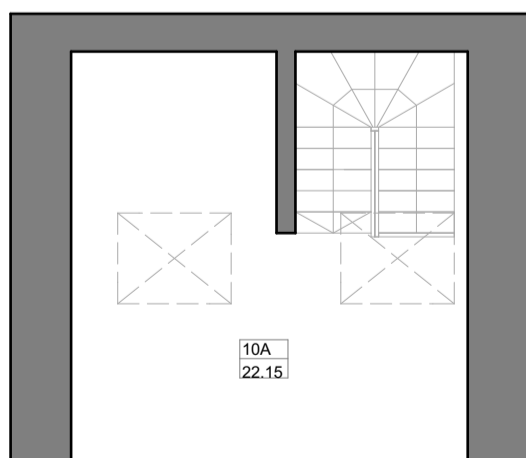

I AUKŠTAS

Š

PATALPŪ EKSPĻIKACIJA

Nr.	Patalpos pavadinimas	Plotas m ²
1A	Koridorius	12.04
2A	Virtuvē	11.24
3A	San. mazgas	2.52
4A	Svetainē	23.80
Viso 1a.:		49.60

II AUKŠTAS

Š

PATALPŪ EKSPĻIKACIJA

Nr.	Patalpos pavadinimas	Plotas m ²
5A	Kambarys	20.50
6A	Koridorius	8.58
7A	San. mazgas	7.43
8A	Rūbinē	5.67
9A	Miegamasis	21.57
Viso 2a.:		63.75

III AUKŠTAS

Š

PATALPŪ EKSPĻIKACIJA

Nr.	Patalpos pavadinimas	Plotas m ²
10A	Palēpē	22.15