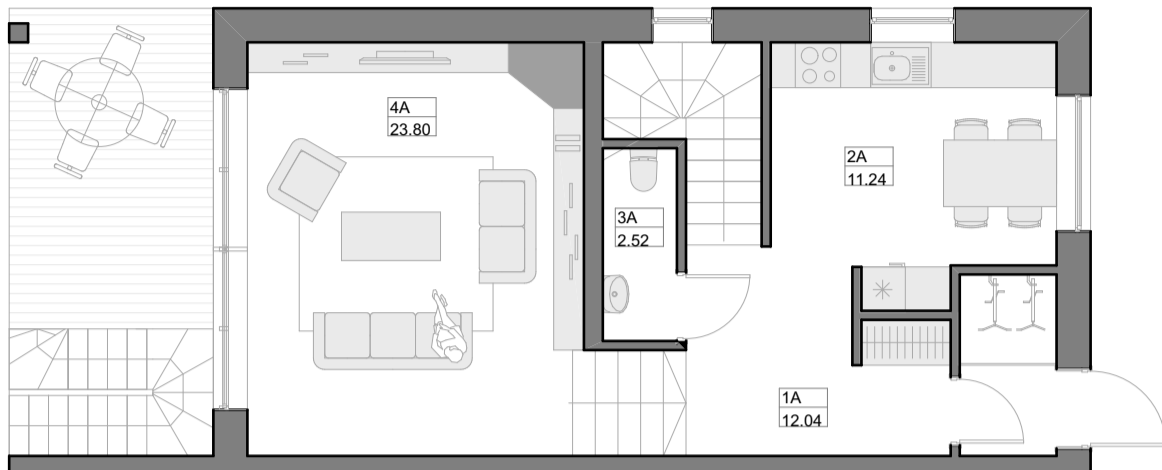

I AUKŠTAS

Š

PATALPŪ EKSPĻIKACIJA

Nr.	Patalpos pavadinimas	Plotas m ²
1A	Koridorius	12.04
2A	Virtuvē	11.24
3A	San. mazgas	2.52
4A	Svetainē	23.80
Viso 1a.:		49.60

II AUKŠTAS

Š

PATALPŪ EKSPĻIKACIJA

Nr.	Patalpos pavadinimas	Plotas m ²
5A	Kambarys	20.50
6A	Koridorius	8.58
7A	San. mazgas	7.43
8A	Rūbinē	5.67
9A	Miegamasis	21.57
Viso 2a.:		63.75

III AUKŠTAS

Š

PATALPŪ EKSPĻIKACIJA

Nr.	Patalpos pavadinimas	Plotas m ²
10A	Palēpē	22.15