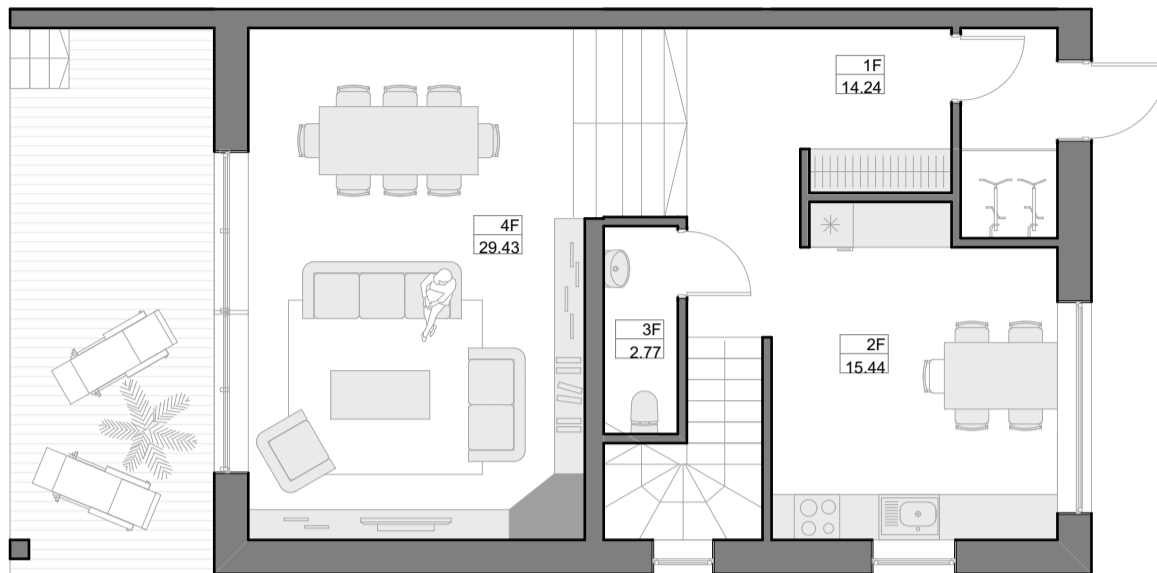

### PATALPŲ EKSPLIKACIJA

Nr.	Patalpos pavadinimas	Plotas m <sup>2</sup>
1F	Koridorius	14.24
2F	Virtuvė	15.44
3F	San. mazgas	2.77
4F	Svetainė/valgomasis	29.43
Viso 1a.:		61.88

Š

### PATALPŲ EKSPLIKACIJA

Nr.	Patalpos pavadinimas	Plotas m <sup>2</sup>
11F	Palėpė	28.93