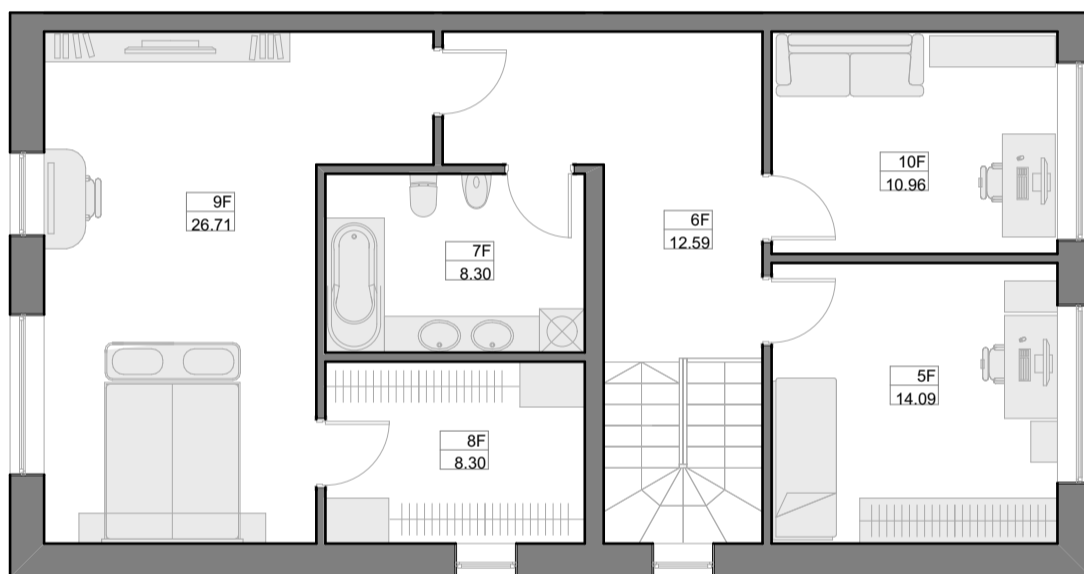

II AUKŠTAS

PATALPŲ EKSPLIKACIJA

Nr.	Patalpos pavadinimas	Plotas m²
5F	Kambarys	14.09
6F	Koridorius	12.59
7F	San. mazgas	8.30
8F	Rūbinė	8.30
9F	Miegamasis	26.71
10F	Kambarys	10.96
Viso 2a.:		80.95

Š