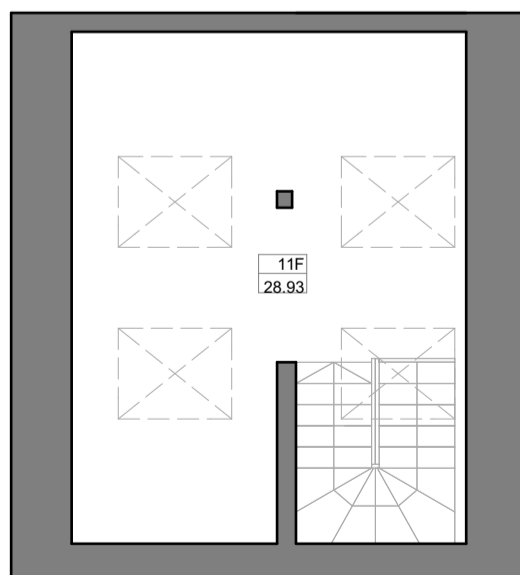

III AUKŠTAS

PATALPŲ EKSPLIKACIJA

Nr.	Patalpos pavadinimas	Plotas m²
11F	Palėpė	28.93