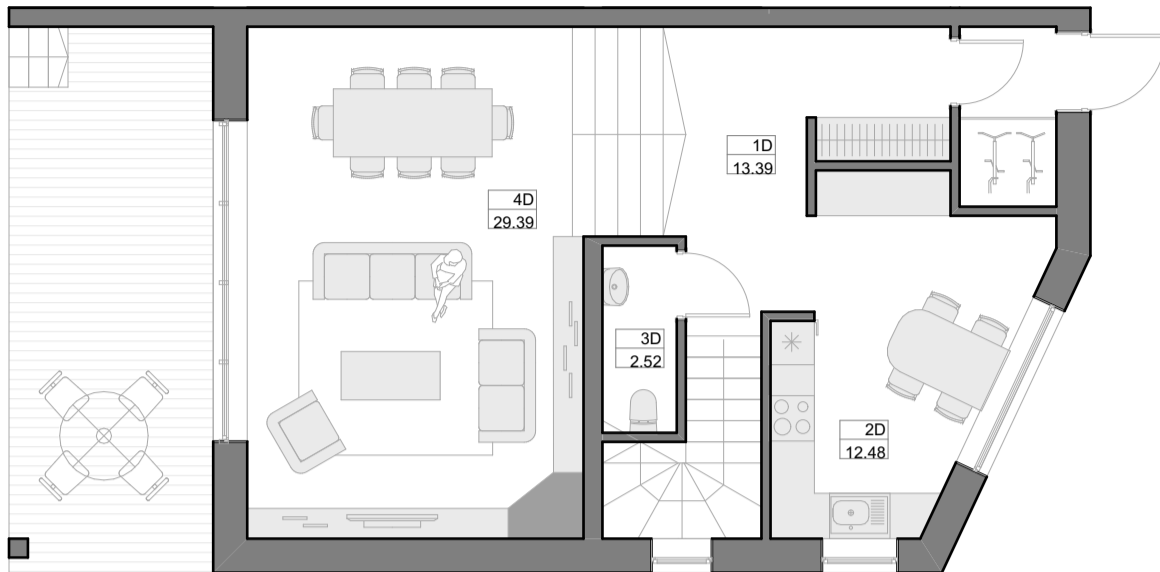

I AUKŠTAS

Š

PATALPŪ EKSPLIKACIJA

Nr.	Patalpos pavadinimas	Plotas m ²
1D	Koridorius	13.39
2D	Virtuvē	12.48
3D	San. mazgas	2.52
4D	Svetainē/valgomasis	29.39
Viso 1a.:		57.78

II AUKŠTAS

Š

PATALPŪ EKSPLIKACIJA

Nr.	Patalpos pavadinimas	Plotas m ²
5D	Kambarys	14.00
6D	Darbo kambarys	11.06
7D	Koridorius	12.64
8D	San. mazgas	9.33
9D	Rūbinē	7.12
10D	Miegamasis	26.71
Viso 2a.:		80.86

III AUKŠTAS

Š

PATALPŪ EKSPLIKACIJA

Nr.	Patalpos pavadinimas	Plotas m ²
11D	Palēpē	28.74