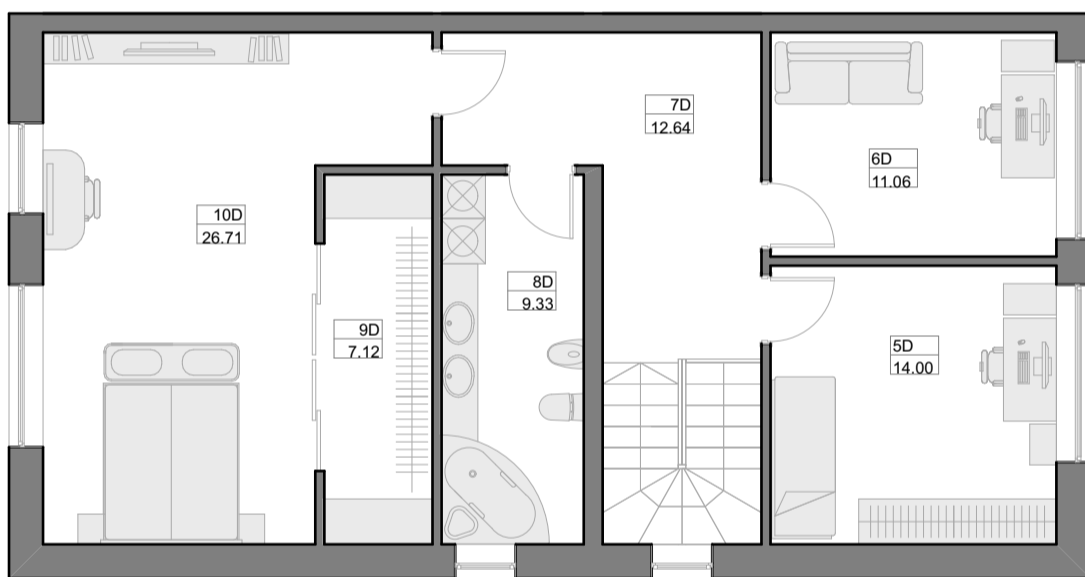

I AUKŠTAS

Š

PATALPŪ EKSPLIKACIJA

Nr.	Patalpos pavadinimas	Plotas m ²
1D	Koridorius	13.39
2D	Virtuvē	12.48
3D	San. mazgas	2.52
4D	Svetainē/valgomasis	29.39
Viso 1a.:		57.78

II AUKŠTAS

Š

PATALPŪ EKSPLIKACIJA

Nr.	Patalpos pavadinimas	Plotas m ²
5D	Kambarys	14.00
6D	Darbo kambarys	11.06
7D	Koridorius	12.64
8D	San. mazgas	9.33
9D	Rūbinē	7.12
10D	Miegamasis	26.71
Viso 2a.:		80.86

III AUKŠTAS

Š

PATALPŪ EKSPLIKACIJA

Nr.	Patalpos pavadinimas	Plotas m ²
11D	Palēpē	28.74