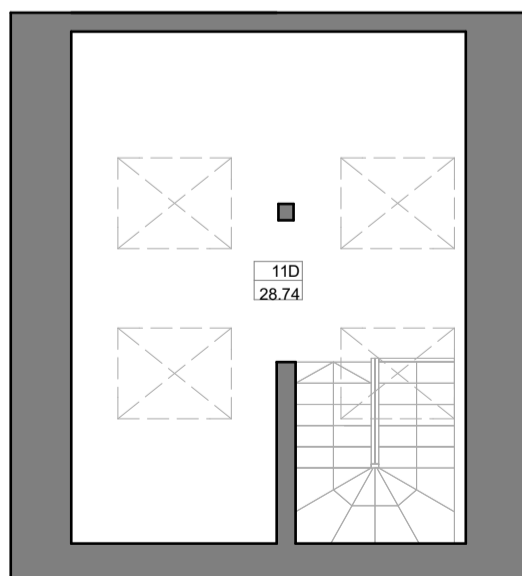

I AUKŠTAS

Š

PATALPŪ EKSPLIKACIJA

Nr.	Patalpos pavadinimas	Plotas m ²
1D	Koridorius	13.39
2D	Virtuvē	12.48
3D	San. mazgas	2.52
4D	Svetainē/valgomasis	29.39
Viso 1a.:		57.78

II AUKŠTAS

Š

PATALPŪ EKSPLIKACIJA

Nr.	Patalpos pavadinimas	Plotas m ²
5D	Kambarys	14.00
6D	Darbo kambarys	11.06
7D	Koridorius	12.64
8D	San. mazgas	9.33
9D	Rūbinē	7.12
10D	Miegamasis	26.71
Viso 2a.:		80.86

III AUKŠTAS

Š

PATALPŪ EKSPLIKACIJA

Nr.	Patalpos pavadinimas	Plotas m ²
11D	Palēpē	28.74