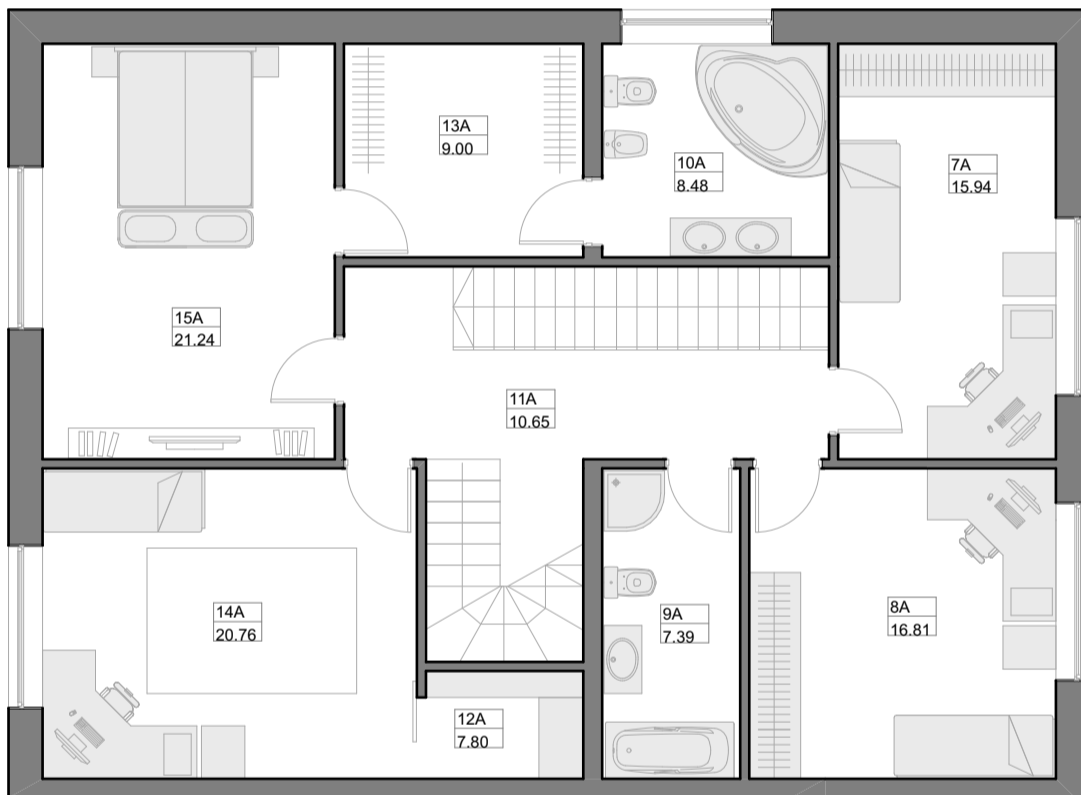

II AUKŠTAS

Š

PATALPŪ EKSPĻIKACIJA

Nr.	Patalpos pavadinimas	Plotas m²
7A	Kambarys	15.94
8A	Kambarys	16.81
9A	San. mazgas	7.39
10A	San. mazgas	8.48
11A	Koridorius	10.65
12A	Rūbinē	7.80
13A	Rūbinē	9.00
14A	Kambarys	20.76
15A	Miegamasis	21.24
Viso 2a.:		118.07