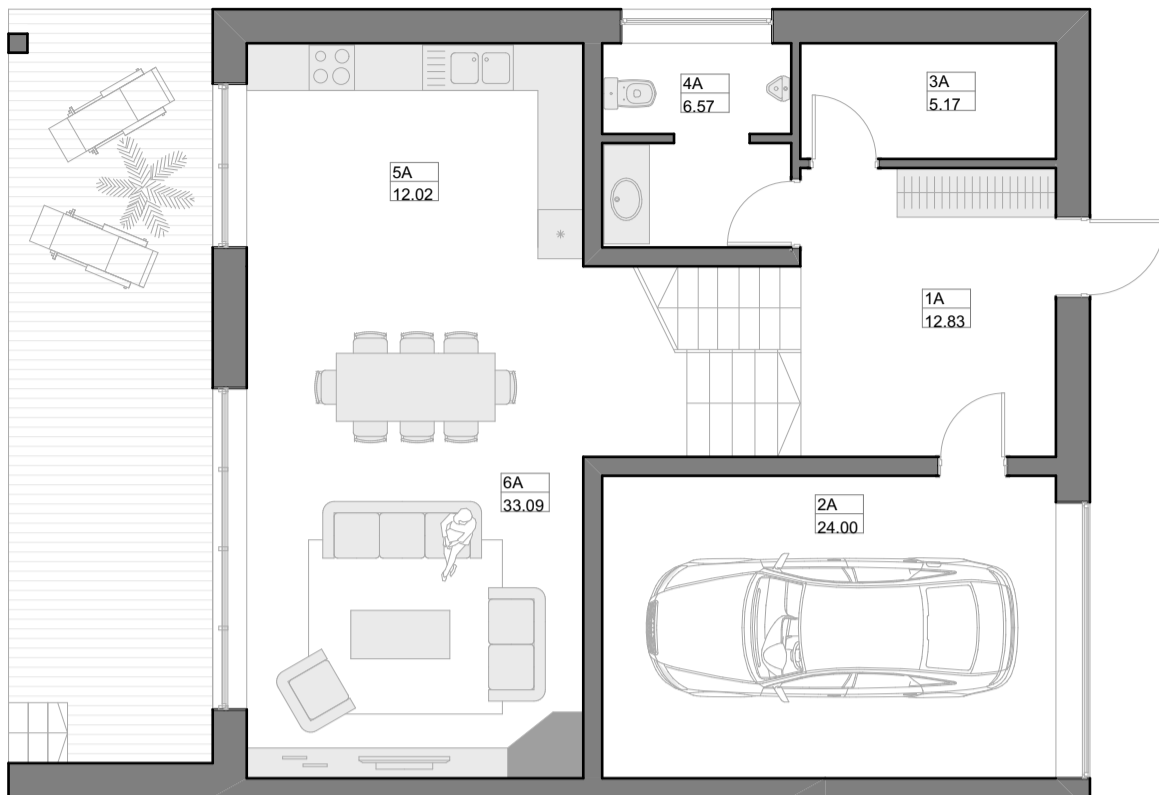

I AUKŠTAS

Š

PATALPŪ EKSPĻIKACIJA

Nr.	Patalpos pavadinimas	Plotas m²
1A	Holas	12.83
2A	Garažas	24.00
3A	Ūkinē patalpa	5.17
4A	San. mazgas	6.57
5A	Virtuvē	12.02
6A	Svetainē/valgomasis	33.09
Viso 1a.:		93.68